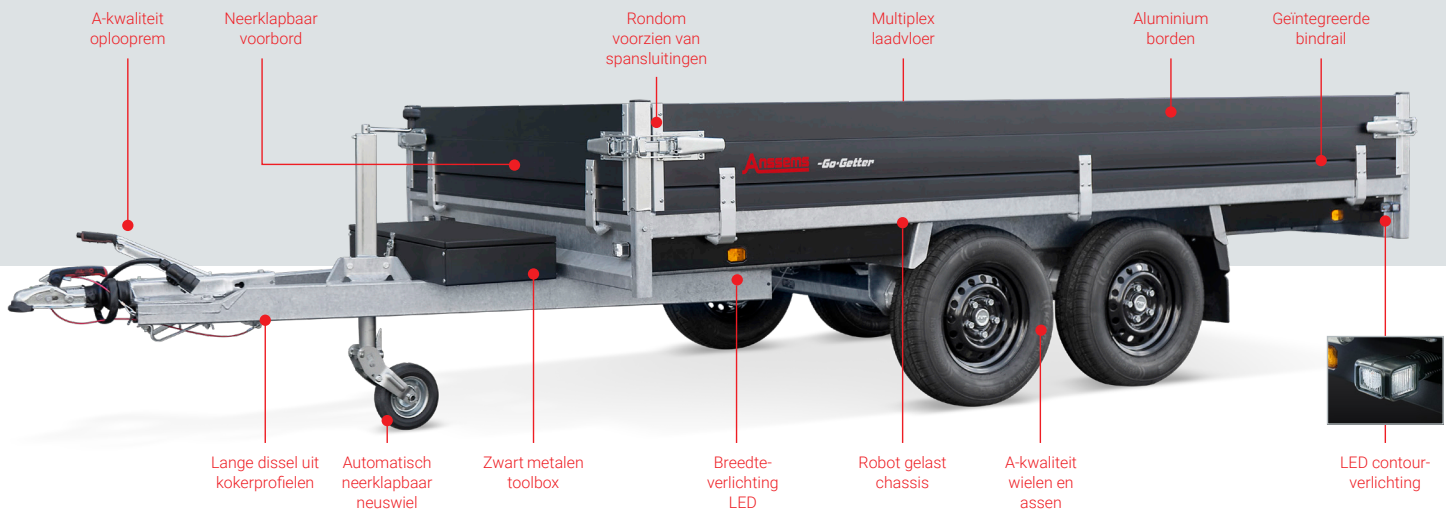

PSX-GG

-Go-Getter

Anssems PSX Go-Getter

Gereedschap voor aanpakkers

WEIJER
Trailergroep

Anssems ontwikkelde de PSX serie speciaal met het oog op de wensen van de professionele gebruiker. De PSX plateauwagens hebben een onderscheidend vermogen door een zeer royale standaarduitrusting. De zij- en achterborden klappen volledig tot onder de laadvloer weg wat handig is tijdens het laden en lossen met een heftruck.

- Zwarte aluminium borden
- Zwarte velgen
- Sideskirts met geïntegreerde markeringsverlichting en contourverlichting
- Volledig voorzien van LED verlichting
- Zwarte metalen toolbox (inhoud 40 L)
- Stabiel chassis, robot gelast
- Optimale vloerondersteuning
- Uittrekkokers voor achterbordondersteuning
- 8 bindhaken binnenzijde laadbak
- Bindrail voor verplaatsbare nethaken of bindogen

Type	PSX 2000 325x178	PSX 2000 405x178	PSX 2500 325x178	PSX 2500 405x178	PSX-S 3000 325x178	PSX 3000 405x178
Totaal draagvermogen	2000 kg	2000 kg	2500 kg	2500 kg	3000 kg	3000 kg
Aantal assen	2	2	2	2	2	2
Uitvoering	geremd	geremd	geremd	geremd	geremd	geremd
Ledig gewicht	415 kg	460 kg	440 kg	485 kg	465 kg	515 kg
Laadvermogen	1585 kg	1540 kg	2060 kg	2015 kg	2535 kg	2485 kg
Baklengte binnenwerks (A)	325 cm	405 cm	325 cm	405 cm	325 cm	405 cm
Bakbreedte binnenwerks (B)	178 cm	178 cm	178 cm	178 cm	178 cm	178 cm
Laadvloerhoogte (C)	68 cm	68 cm	67 cm	67 cm	65 cm	65 cm
Dissellengte (D)	145 cm	145 cm	145 cm	145 cm	145 cm	145 cm
Totale lengte (E)	482 cm	562 cm	482 cm	562 cm	482 cm	562 cm
Totale breedte (F)	189 cm	189 cm	189 cm	189 cm	189 cm	189 cm
Totale hoogte (G)	98 cm	98 cm	97 cm	97 cm	95 cm	95 cm
Bordhoogte (H)	30 cm	30 cm	30 cm	30 cm	30 cm	30 cm
Bandenmaat	155/80R13	155/80R13	185/70R13	185/70R13	185/60R12	185/60R12