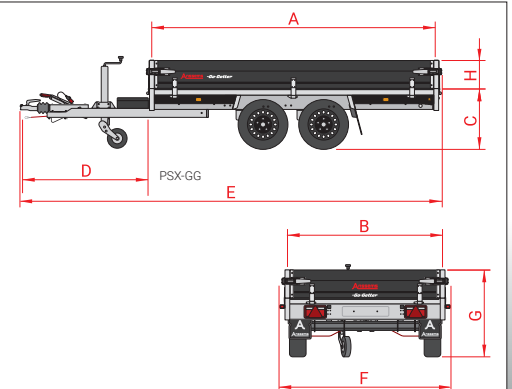

PSX-GG

-Go-Getter

Anssems PSX Go-Getter

Gereedschap voor aanpakkers

WEIJER
Trailergroep

Anssems ontwikkelde de PSX serie speciaal met het oog op de wensen van de professionele gebruiker. De PSX plateauwagens hebben een onderscheidend vermogen door een zeer royale standaarduitrusting. De zij- en achterborden klappen volledig tot onder de laadvloer weg wat handig is tijdens het laden en lossen met een heftruck.

- Zwarte aluminium borden
- Zwarte velgen
- Sideskirts met geïntegreerde markeringsverlichting en contourverlichting
- Volledig voorzien van LED verlichting
- Zwarte metalen toolbox (inhoud 40 L)
- Stabiel chassis, robot gelast
- Optimale vloerondersteuning
- Uittrekkokers voor achterbordondersteuning
- 8 bindhaken binnenzijde laadbak
- Bindrail voor verplaatsbare nethaken of bindogen

Type	PSX 2000 325x178	PSX 2000 405x178	PSX 2500 325x178	PSX 2500 405x178	PSX-S 3000 325x178	PSX 3000 405x178
Totaal draagvermogen	2000 kg	2000 kg	2500 kg	2500 kg	3000 kg	3000 kg
Aantal assen	2	2	2	2	2	2
Uitvoering	geremd	geremd	geremd	geremd	geremd	geremd
Ledig gewicht	415 kg	460 kg	440 kg	485 kg	465 kg	515 kg
Laadvermogen	1585 kg	1540 kg	2060 kg	2015 kg	2535 kg	2485 kg
Baklengte binnenwerks (A)	325 cm	405 cm	325 cm	405 cm	325 cm	405 cm
Bakbreedte binnenwerks (B)	178 cm	178 cm	178 cm	178 cm	178 cm	178 cm
Laadvloerhoogte (C)	68 cm	68 cm	67 cm	67 cm	65 cm	65 cm
Dissellengte (D)	145 cm	145 cm	145 cm	145 cm	145 cm	145 cm
Totale lengte (E)	482 cm	562 cm	482 cm	562 cm	482 cm	562 cm
Totale breedte (F)	189 cm	189 cm	189 cm	189 cm	189 cm	189 cm
Totale hoogte (G)	98 cm	98 cm	97 cm	97 cm	95 cm	95 cm
Bordhoogte (H)	30 cm	30 cm	30 cm	30 cm	30 cm	30 cm
Bandenmaat	155/80R13	155/80R13	185/70R13	185/70R13	185/60R12	185/60R12