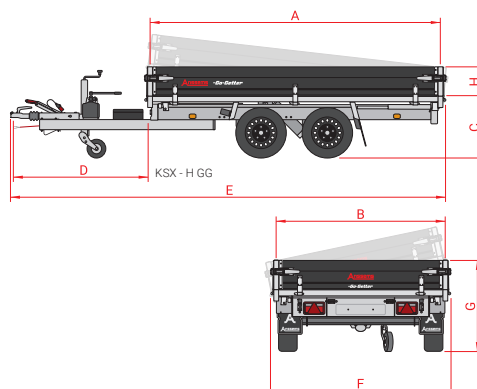

KSX-GG

-Go-Getter

WEIJER
Trailergroep

Anssems KSX Go-Getter

A-klasse kippers, voor al uw transport

Met zijn driezijdige kiepfunctie tot 49° en zijn robuuste kwaliteit is de Anssems KSX een stuk gereedschap voor de intensieve gebruiker. De Anssems KSX heeft een robotgelast chassis. De v-dissel met zijn lange vrije lengte van 145 cm is zeer stabiel. Het bovenchassis is voorzien van vele langsliggers die zorgen voor de extreem goede ondersteuning van de stalen vloerplaat. De kippers zijn 100% houtvrij en een lange levensduur is hierdoor gegarandeerd!

- Zwarte aluminium bordes
- Zwarte velgen
- Volledig voorzien van LED verlichting
- Zwarte metalen toolbox (inhoud 40 L)
- Zijborden openen tot onder de laadvloer (schadevrij laden en lossen)
- Standaard voorzien van geïntegreerde rijplaathouders
- Robuust en robotgelast chassis
- 8 Bindogen op stalen laadvloer
- Afneembare afstandsbediening

Type	KSX 3000 E 305x178
Totaal draagvermogen	3000 kg
Aantal assen	2
Uitvoering	geremd
Kiepbediening	elektrisch
Ledig gewicht	770 kg
Laadvermogen	2230 kg
Baklengte binnenwerks (A)	305 cm
Bakbreedte binnenwerks (B)	178 cm
Laadvloerhoogte (C)	63 cm
Dissellengte (D)	145 cm
Totale lengte (E)	462 cm
Totale breedte (F)	189 cm
Totale hoogte (G)	93 cm
Bordhoogte (H)	30 cm
Bandenmaat	185/60R12