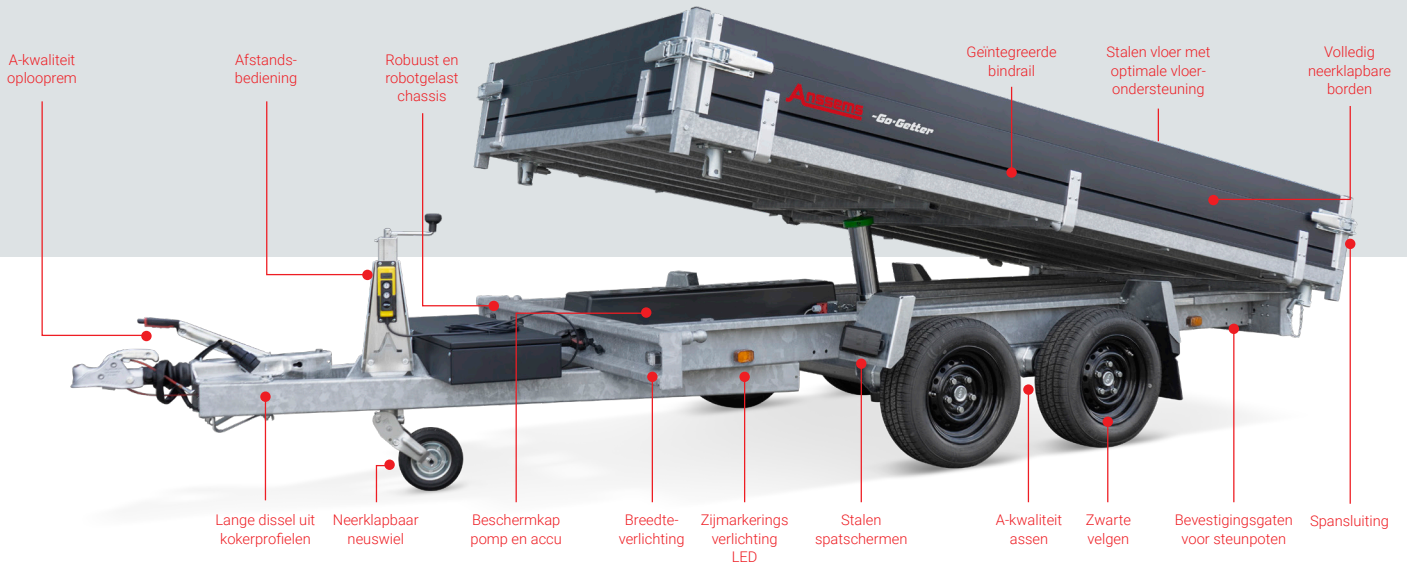

KSX-GG

-Go-Getter

WEIJER
Trailergroep

Anssems KSX Go-Getter

A-klasse kippers, voor al uw transport

Met zijn driezijdige kiepfunctie tot 49° en zijn robuuste kwaliteit is de Anssems KSX een stuk gereedschap voor de intensieve gebruiker. De Anssems KSX heeft een robotgelast chassis. De v-dissel met zijn lange vrije lengte van 145 cm is zeer stabiel. Het bovenchassis is voorzien van vele langsliggers die zorgen voor de extreem goede ondersteuning van de stalen vloerplaat. De kippers zijn 100% houtvrij en een lange levensduur is hierdoor gegarandeerd!

- Zwarte aluminium bordes
- Zwarte velgen
- Volledig voorzien van LED verlichting
- Zwarte metalen toolbox (inhoud 40 L)
- Zijborden openen tot onder de laadvloer (schadevrij laden en lossen)
- Standaard voorzien van geïntegreerde rijplaathouders
- Robuust en robotgelast chassis
- 8 Bindogen op stalen laadvloer
- Afneembare afstandsbediening

Type	KSX 3000 E 305x178
Totaal draagvermogen	3000 kg
Aantal assen	2
Uitvoering	geremd
Kiepbediening	elektrisch
Ledig gewicht	770 kg
Laadvermogen	2230 kg
Baklengte binnenwerks (A)	305 cm
Bakbreedte binnenwerks (B)	178 cm
Laadvloerhoogte (C)	63 cm
Dissellengte (D)	145 cm
Totale lengte (E)	462 cm
Totale breedte (F)	189 cm
Totale hoogte (G)	93 cm
Bordhoogte (H)	30 cm
Bandenmaat	185/60R12