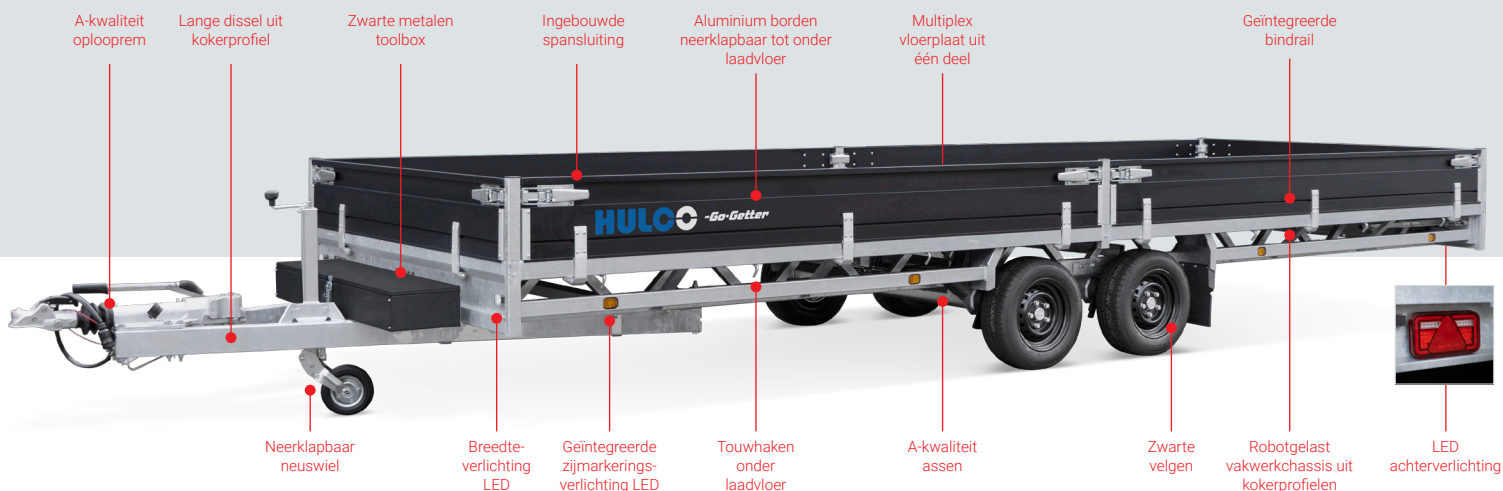

-Go-Getter

Hulco MEDAX Go-Getter

Plateauwagens voor professionals

WEIJER
Trailergroep

De Medax plateauwagens zijn geschikt voor zeer zwaar en intensief gebruik. Het door-dachte ontwerp met een onderhoudsvriendelijke constructie en de fraaie afwerking maakt deze plateauwagen favoriet bij de professionele gebruiker. Medax, kampioen in zwaargewicht.

- Zwarte aluminium bordes
- Zwarte velgen
- Volledig voorzien van LED verlichting
- Zwarte metalen toolbox (inhoud 55 L)
- Robuust vakwerkchassis uit kokerprofielen
- Vele bindhaken aan binnenzijde laadbak
- Lange touwhaken onder laadvloer
- Achterklep-ondersteuning d.m.v. uittrekkokers
- Ingebouwde spansluitingen

Type	Medax-2 3500 611x203	Medax-2 3500 611x223	Medax-3 3500 611x203	Medax-3 3500 611x223
Totaal draagvermogen	3500 kg	3500 kg	3500 kg	3500 kg
Aantal assen	2	2	3	3
Uitvoering	geremd	geremd	geremd	geremd
Ledig gewicht	850 kg	885 kg	905 kg	940kg
Laadvermogen	2650 kg	2615 kg	2595 kg	2560 kg
Baklengte binnenwerks (A)	611 cm	611 cm	611 cm	611 cm
Bakbreedte binnenwerks (B)	203 cm	223 cm	203 cm	223 cm
Laadvloerhoogte (C)	66 cm	66 cm	66 cm	66 cm
Dissellengte (D)	145 cm	145 cm	145 cm	145 cm
Totale lengte (E)	766 cm	766 cm	766 cm	766 cm
Totale breedte (F)	210 cm	230 cm	210 cm	230 cm
Totale hoogte (G)	96 cm	96 cm	96 cm	96 cm
Bordhoogte (H)	30 cm	30 cm	30 cm	30 cm
Bandenmaat	185/60R12	185/60R12	185/60R12	185/60R12