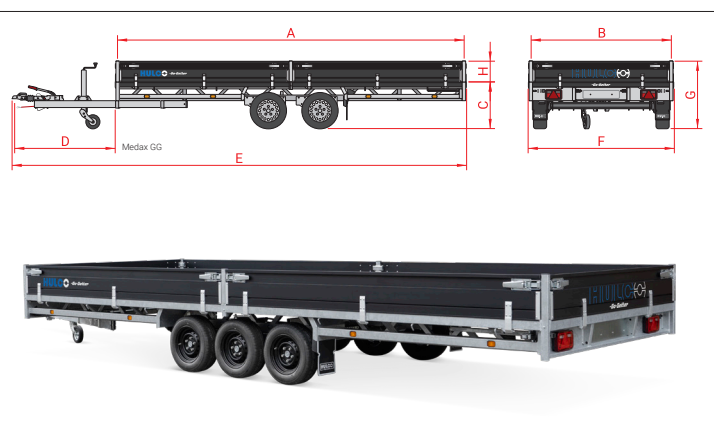

-Go-Getter

Hulco MEDAX Go-Getter

Plateauwagens voor professionals

WEIJER
Trailergroep

De Medax plateauwagens zijn geschikt voor zeer zwaar en intensief gebruik. Het door-dachte ontwerp met een onderhoudsvriendelijke constructie en de fraaie afwerking maakt deze plateauwagen favoriet bij de professionele gebruiker. Medax, kampioen in zwaargewicht.

- Zwarte aluminium bordes
- Zwarte velgen
- Volledig voorzien van LED verlichting
- Zwarte metalen toolbox (inhoud 55 L)
- Robuust vakwerkchassis uit kokerprofielen
- Vele bindhaken aan binnenzijde laadbak
- Lange touwhaken onder laadvloer
- Achterklep-ondersteuning d.m.v. uittrekkokers
- Ingebouwde spansluitingen

Type	Medax-2 3500 611x203	Medax-2 3500 611x223	Medax-3 3500 611x203	Medax-3 3500 611x223
Totaal draagvermogen	3500 kg	3500 kg	3500 kg	3500 kg
Aantal assen	2	2	3	3
Uitvoering	geremd	geremd	geremd	geremd
Ledig gewicht	850 kg	885 kg	905 kg	940kg
Laadvermogen	2650 kg	2615 kg	2595 kg	2560 kg
Baklengte binnenwerks (A)	611 cm	611 cm	611 cm	611 cm
Bakbreedte binnenwerks (B)	203 cm	223 cm	203 cm	223 cm
Laadvloerhoogte (C)	66 cm	66 cm	66 cm	66 cm
Dissellengte (D)	145 cm	145 cm	145 cm	145 cm
Totale lengte (E)	766 cm	766 cm	766 cm	766 cm
Totale breedte (F)	210 cm	230 cm	210 cm	230 cm
Totale hoogte (G)	96 cm	96 cm	96 cm	96 cm
Bordhoogte (H)	30 cm	30 cm	30 cm	30 cm
Bandenmaat	185/60R12	185/60R12	185/60R12	185/60R12