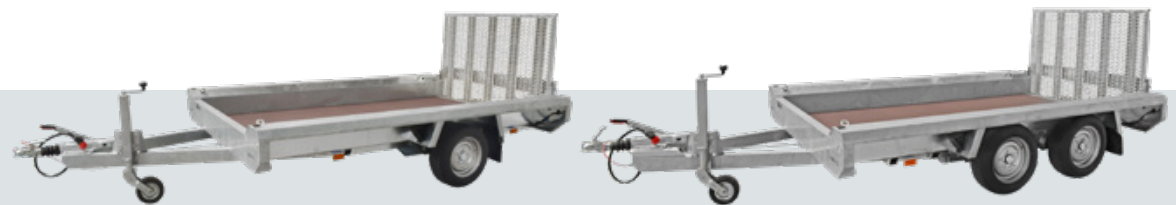

Geïntegreerde breedteverlichting

Extra robuust chassis

Geïntegreerde zijmarkeringsverlichting

A-kwaliteit assen en wielen

Stalen spatschermen

Markeringsverlichting achter

Machinetransporters Terrax

Hulco heeft met de Terrax een professionele lijn machinetransporters neergezet. Speciaal voor minder zwaar transport zijn de Terrax-Basic modellen ontwikkeld. Deze zijn uitgevoerd met een sterke multiplex laadvloer. Ideaal voor het transport van ATV's, Quads, tuin- en parkmachines.

**OP- EN AFRIJDEN IS
EEN KOUD KUNSTJE**

TERRAX-Basic; een uitgekiend ontwerp

De TERRAX-Basic heeft als basis een robot gelast chassis en is volbad verzinkt. De sterke oprijklep met een hoogte van 100 cm loopt over de gehele vloerbreedte. Met een laadvloerhoogte vanaf 32 cm is op- en afrijden van de machinetransporter een koud kunstje. De verlichting, assen, koppeling en oplooprem zijn van zeer goede kwaliteit. Hierdoor beleeft u jarenlang plezier aan deze onderhoudsvriendelijke aanhangwagen!