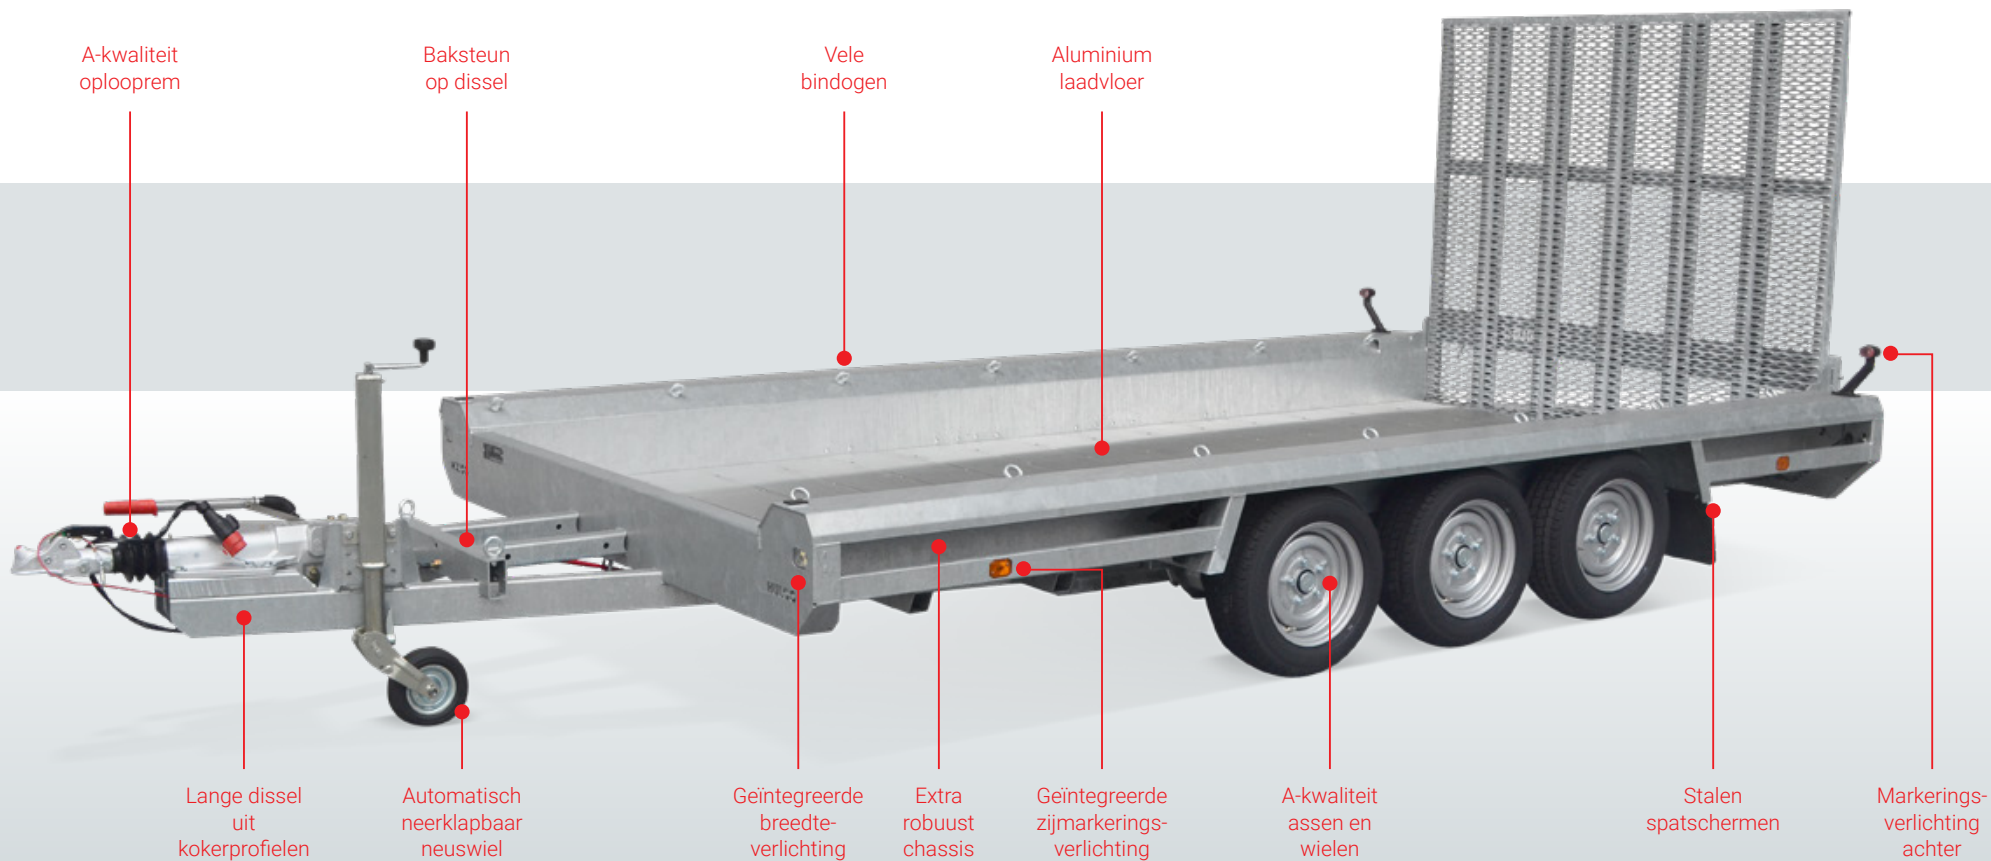

A-kwaliteit oploprem

Baksteun op dissel

Vele bindogen

Aluminium laadvloer

Lange dissel uit kokerprofielen

Automatisch neerklapbaar neuswiel

Geïntegreerde breedteverlichting

Extra robuust chassis

Geïntegreerde zijmarkeringsverlichting

A-kwaliteit assen en wielen

Stalen spatschermen

Markeringsverlichting achter