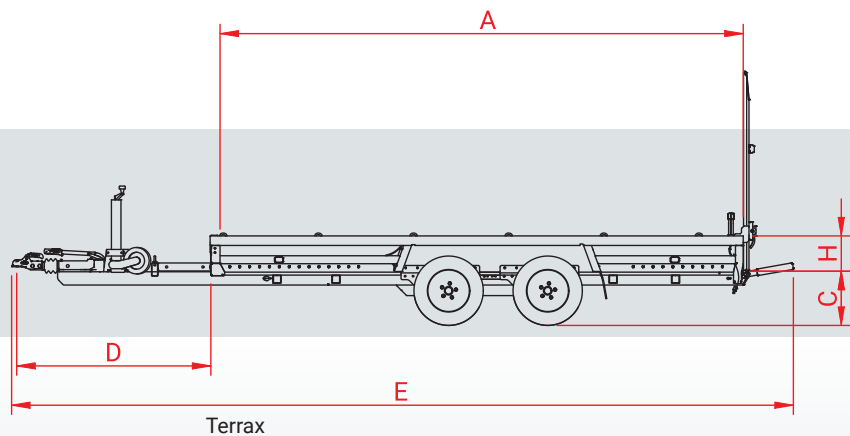

Type	Terrax-1 1500 294x150 Basic	Terrax-1 1800 294x150 Basic	Terrax-2 2600 294x150 Basic	Terrax-2 3000 294x150	Terrax-2 3000 LK 294x150	Terrax-2 3500 294x150
Totaal draagvermogen	1500 kg	1800 kg	2600 kg	3000 kg	3000 kg	3500 kg
Ledig gewicht	440 kg	460 kg	545 kg	650 kg	685 kg	730 kg
Laadvermogen	1060 kg	1340 kg	2055 kg	2350 kg	2315 kg	2770 kg
Aantal assen	1	1	2	2	2	2
Uitvoering	geremd	geremd	geremd	geremd	geremd	geremd
Laadvloer	hout	hout	hout	aluminium	aluminium	aluminium
Baklengte binnenwerks (A)	294 cm	294 cm	294 cm	294 cm	294 cm	294 cm
Bakbreedte binnenwerks (B)	150 cm	150 cm	150 cm	150 cm	150 cm	150 cm
Laadvloerhoogte (C)	32 cm	32 cm	32 cm	32 cm	32 cm	39,5 cm
Dissellengte (D)	145 cm	145 cm	145 cm	145 cm	145 cm	145 cm
Totale lengte (E)	473 cm	473 cm	473 cm	473 cm	473 cm	485 cm
Totale breedte (F)	200 cm	200 cm	200 cm	200 cm	200 cm	200 cm
Totale hoogte (G)	135 cm	135 cm	135 cm	135 cm	185 cm	193 cm
Bordhoogte (H)	27 cm	27 cm	27 cm	27 cm	27 cm	27 cm
Klephoogte (I)	100 cm	100 cm	100 cm	100 cm	150 cm	150 cm
Bandenmaat	185/60R12	185/60R12	185/60R12	185/60R12	185/60R12	185/60R12

Accessoires	Terrax-1 1500 294x150 Basic	Terrax-1 1800 294x150 Basic	Terrax-2 2600 294x150 Basic	Terrax-2 3000 294x150	Terrax-2 3000 LK 294x150	Terrax-2 3500 294x150
Loofrekken (hoogte 70 cm)	v	v	v	v	v	v
Reservewiel met -steun	v	v	v	v	v	v
Voorrek (hoogte 80 cm)	v	v	v	v	v	v
Voorkalfverhoger (hoogte 8 cm)	v	v	v	v	v	v
Koppelingsverhoger (hoogte 5 cm)	s	v	s	s	s	s
Koppelingsverhoger (hoogte 10 cm)	v	v	v	v	v	v
Asschokbrekers	v	v	v	v	v	v
Lier met -steun	x	x	x	v	v	v
Wielstop	v	v	v	v	v	v

s standaarduitrusting

v verkrijgbaar als accessoire

x geen accessoire