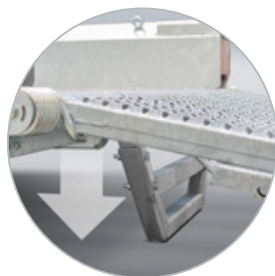

Steun op achterklep, geen extra steunpoten nodig