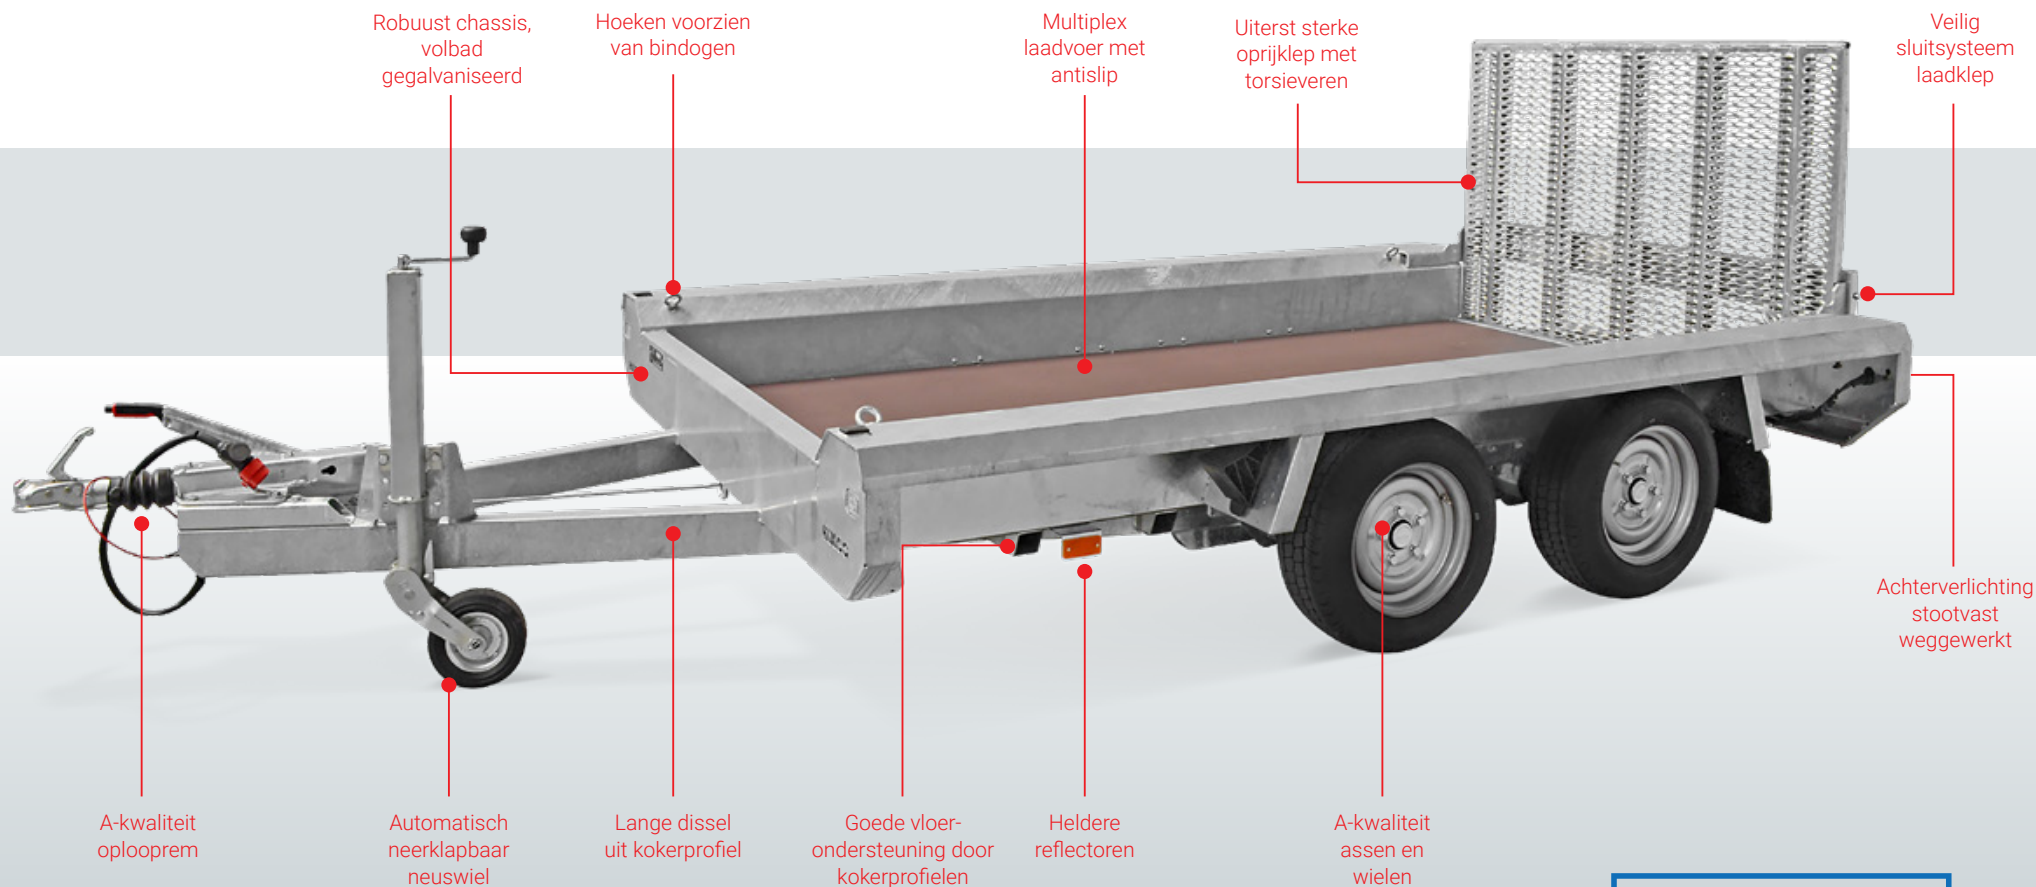

Geïntegreerde breedteverlichting

Extra robuust chassis

Geïntegreerde zijmarkeringsverlichting

A-kwaliteit assen en wielen

Stalen spatschermen

Markeringsverlichting achter

Machinetransporters Terrax

Hulco heeft met de Terrax een professionele lijn machinetransporters neergezet. Speciaal voor minder zwaar transport zijn de Terrax-Basic modellen ontwikkeld. Deze zijn uitgevoerd met een sterke multiplex laadvloer. Ideaal voor het transport van ATV's, Quads, tuin- en parkmachines.

**OP- EN AFRIJDEN IS
EEN KOUD KUNSTJE**

TERRAX-Basic; een uitgekiend ontwerp

De TERRAX-Basic heeft als basis een robot gelast chassis en is volbad verzinkt. De sterke oprijklep met een hoogte van 100 cm loopt over de gehele vloerbreedte. Met een laadvloerhoogte vanaf 32 cm is op- en afrijden van de machinetransporter een koud kunstje. De verlichting, assen, koppeling en oplooprem zijn van zeer goede kwaliteit. Hierdoor beleeft u jarenlang plezier aan deze onderhoudsvriendelijke aanhangwagen!

Accessoire; asschokbrekers voor extra rijcomfort

Accessoire; reservewiel en -steun

Accessoire; loofrekken van 70 cm

Accessoire; koppelingverhoger van 5 of 10 cm

Accessoire; voorrek van 80 cm

Accessoire; wielstop voor Terrax

Accessoire; voorkalfverhoger

Robuust chassis, volbad gegalvaniseerd

Hoeken voorzien van bindogen

Multiplex laadvoer met antislip

Uiterst sterke oprijklep met torsieveren

Veilig sluitsysteem laadklep

A-kwaliteit oplooptrem