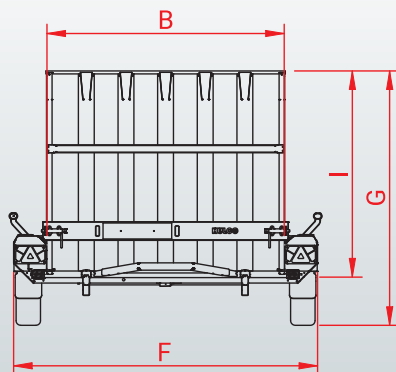

Type	Terrax-1 1500 294x150 Basic	Terrax-1 1800 294x150 Basic	Terrax-2 2600 294x150 Basic	Terrax-2 3000 294x150	Terrax-2 3000 LK 294x150	Terrax-2 3500 294x150
Totaal draagvermogen	1500 kg	1800 kg	2600 kg	3000 kg	3000 kg	3500 kg
Ledig gewicht	440 kg	460 kg	545 kg	650 kg	685 kg	730 kg
Laadvermogen	1060 kg	1340 kg	2055 kg	2350 kg	2315 kg	2770 kg
Aantal assen	1	1	2	2	2	2
Uitvoering	geremd	geremd	geremd	geremd	geremd	geremd
Laadvloer	hout	hout	hout	aluminium	aluminium	aluminium
Baklengte binnenwerks (A)	294 cm	294 cm	294 cm	294 cm	294 cm	294 cm
Bakbreedte binnenwerks (B)	150 cm	150 cm	150 cm	150 cm	150 cm	150 cm
Laadvloerhoogte (C)	32 cm	32 cm	32 cm	32 cm	32 cm	39,5 cm
Dissellengte (D)	145 cm	145 cm	145 cm	145 cm	145 cm	145 cm
Totale lengte (E)	473 cm	473 cm	473 cm	473 cm	473 cm	485 cm
Totale breedte (F)	200 cm	200 cm	200 cm	200 cm	200 cm	200 cm
Totale hoogte (G)	135 cm	135 cm	135 cm	135 cm	185 cm	193 cm
Bordhoogte (H)	27 cm	27 cm	27 cm	27 cm	27 cm	27 cm
Klephoogte (I)	100 cm	100 cm	100 cm	100 cm	150 cm	150 cm
Bandenmaat	185/60R12	185/60R12	185/60R12	185/60R12	185/60R12	185/60R12

Accessoires	Terrax-1 1500 294x150 Basic	Terrax-1 1800 294x150 Basic	Terrax-2 2600 294x150 Basic	Terrax-2 3000 294x150	Terrax-2 3000 LK 294x150	Terrax-2 3500 294x150
Loofrekken (hoogte 70 cm)	v	v	v	v	v	v
Reservewiel met -steun	v	v	v	v	v	v
Voorrek (hoogte 80 cm)	v	v	v	v	v	v
Voorkalfverhoger (hoogte 8 cm)	v	v	v	v	v	v
Koppelingsverhoger (hoogte 5 cm)	s	v	s	s	s	s
Koppelingsverhoger (hoogte 10 cm)	v	v	v	v	v	v
Asschokbrekers	v	v	v	v	v	v
Lier met -steun	x	x	x	v	v	v
Wielstop	v	v	v	v	v	v

s standaarduitrusting

v verkrijgbaar als accessoire

x geen accessoire