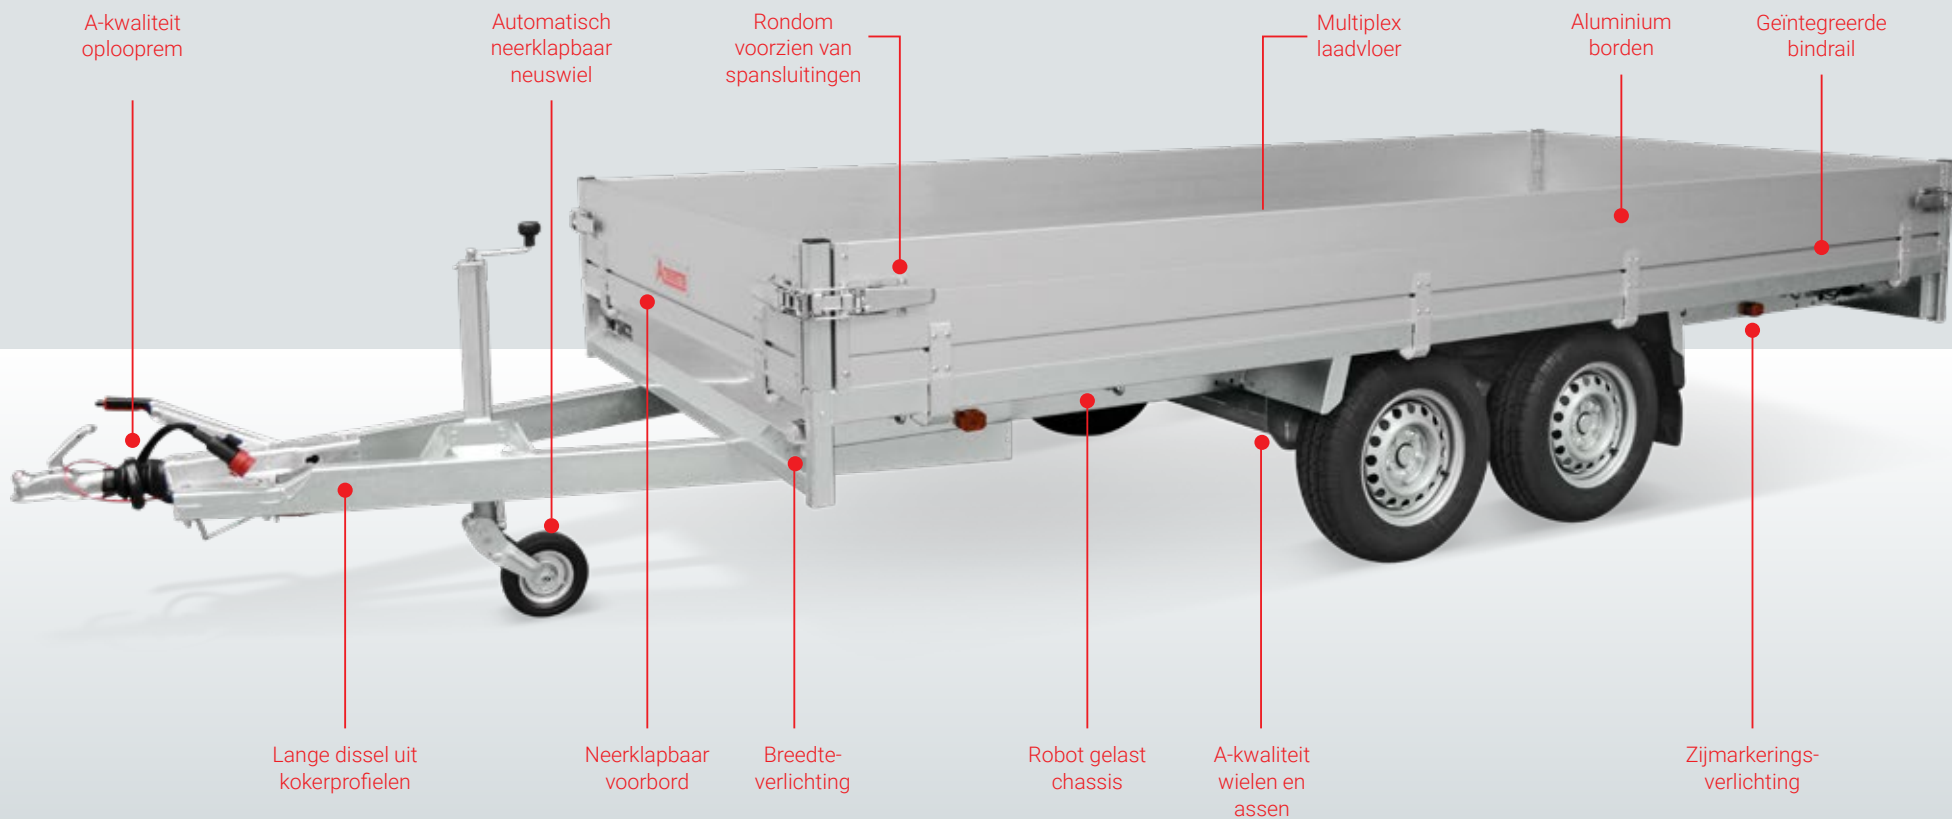

## Robuust en duurzaam

Aan de basis van de PSX staat een ijzersterk chassis. De dwarsliggers in dit chassis zorgen voor een optimale laadvloerondersteuning. De duurzame zinklaag, verlichting, neuswiel, assen, koppeling en oplooprem zijn van A-kwaliteit. Een vlakke laadvloer creëert u eenvoudig doordat de aluminium borden rondom afneembaar zijn. Met een kleine handeling zijn ook de hoekrongen uitneembaar.

**DE ANSSEMS PSX IS  
EENVOUDIG TE LADEN  
EN LOSSEN**

Optimale vloerondersteuning

Betrouwbaar remsysteem

Duidelijke verlichting aan voor-, achter- én zijkant

8 bindhaken binnenzijde laadbak

Achterbord-ondersteuning

Bindrail voor verplaatsbare nethaken of bindogen

Borden openen tot onder de laadvloer. Schadevrij laden en lossen

## Richt de PSX in op uw wensen

De PSX accessoires bieden talloze mogelijkheden om de plateauwagen zo in te richten zodat deze perfect aansluit bij uw individuele wensen en behoeften. Opzetborden of loofrekken voor meer volume, een huif om alles droog te transporteren of het sterke voorrek om de lading nog eenvoudiger vast te zetten. Dankzij de geïntegreerde bindrail plaatst u gemakkelijk het aantal bindogen of nethaken dat wenselijk is.