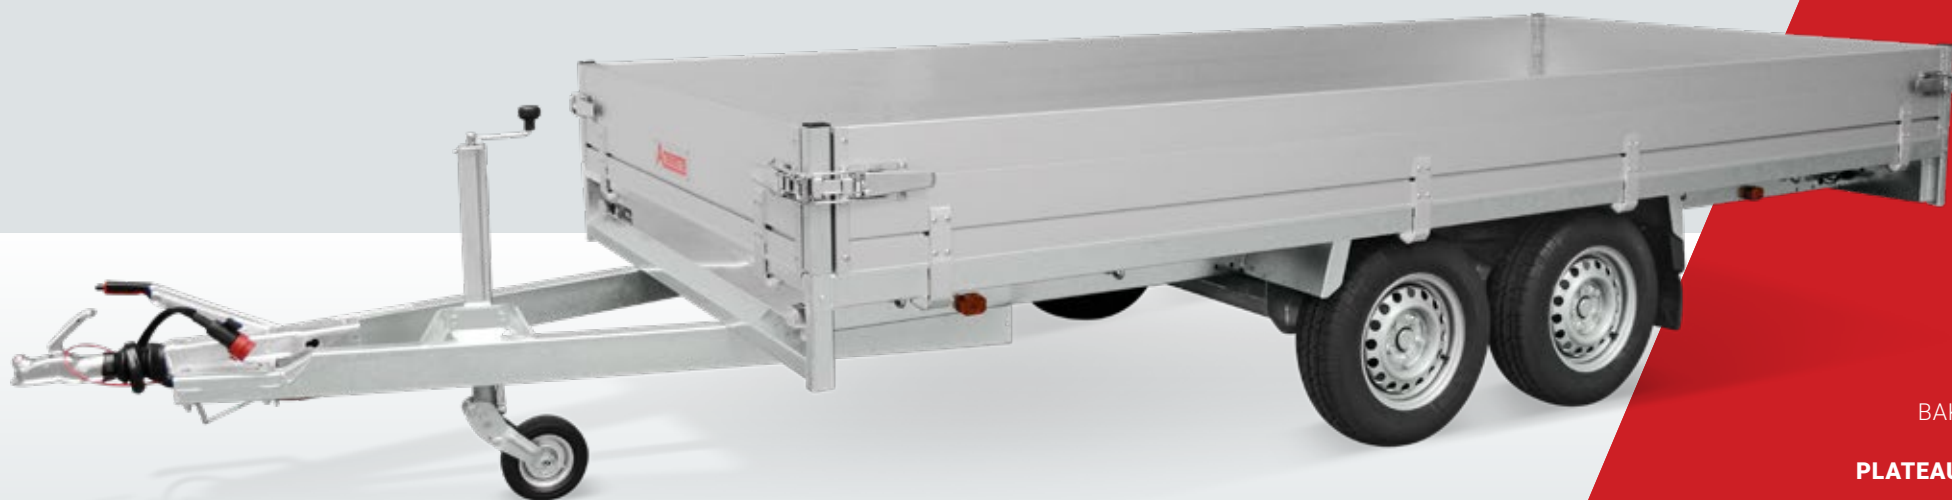

PSX

GEREEDSCHAP VOOR AANPAKKERS

Anssems PLATEAUWAGENS PSX

BAKWAGENS

PLATEAUWAGENS

MULTITRANSPORTERS

AUTOTRANSPORTERS

KIPPERS

BAGAGEWAGENS

GESLOTEN WAGENS

PAARDENTRAILERS

WEIJER